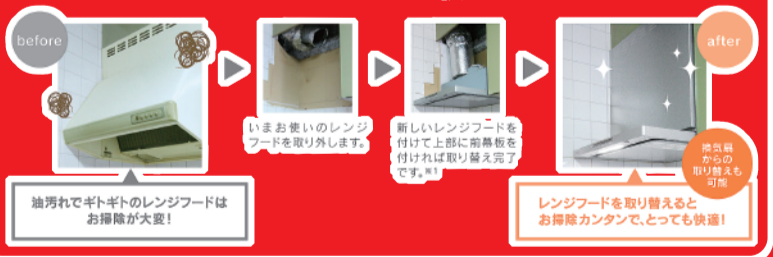

98,000円 (税別)

アイネット ZRS75ABF12MSZ 75cm幅

135,000円 (税別)

Rinnai OGR-REC-AP601R/LSV 60cm幅

138,000円 (税別)

古くなったレンジフードの取り替えもできます。

まずは
お電話
下さい!

0120-06-0898